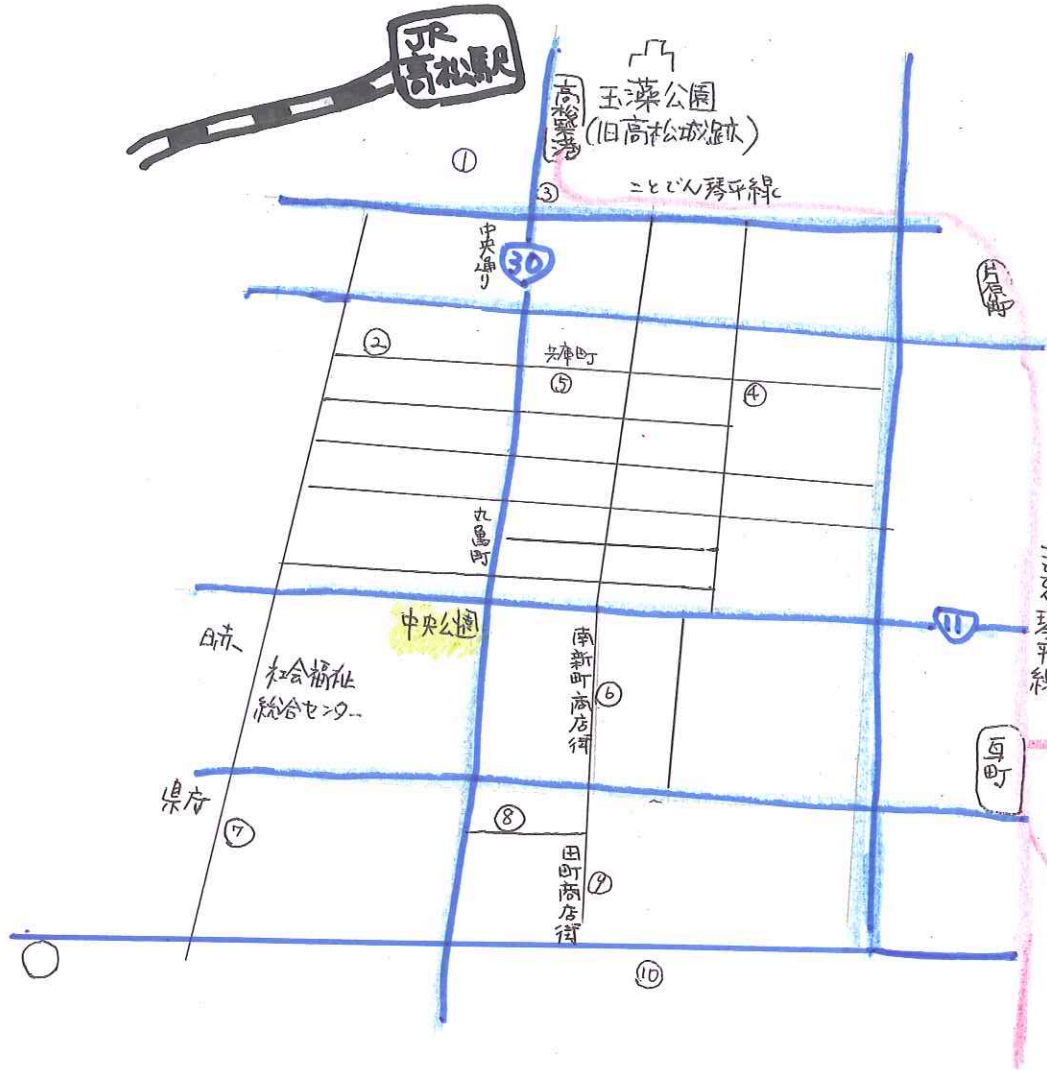

たかまっうどんMAP

- ① めりけんや 高松駅前店
- ② うどん市場兵庫町店
- ③ 岡じま 高松店
- ④ 川橋 本店
- ⑤ こんぴら屋 兵庫町店
- ⑥ テキ屋 女道場
- ⑦ ニタカリ 表面せ
- ⑧ うどん棒
- ⑨ しんぱいうどん
- ⑩ 黒田屋