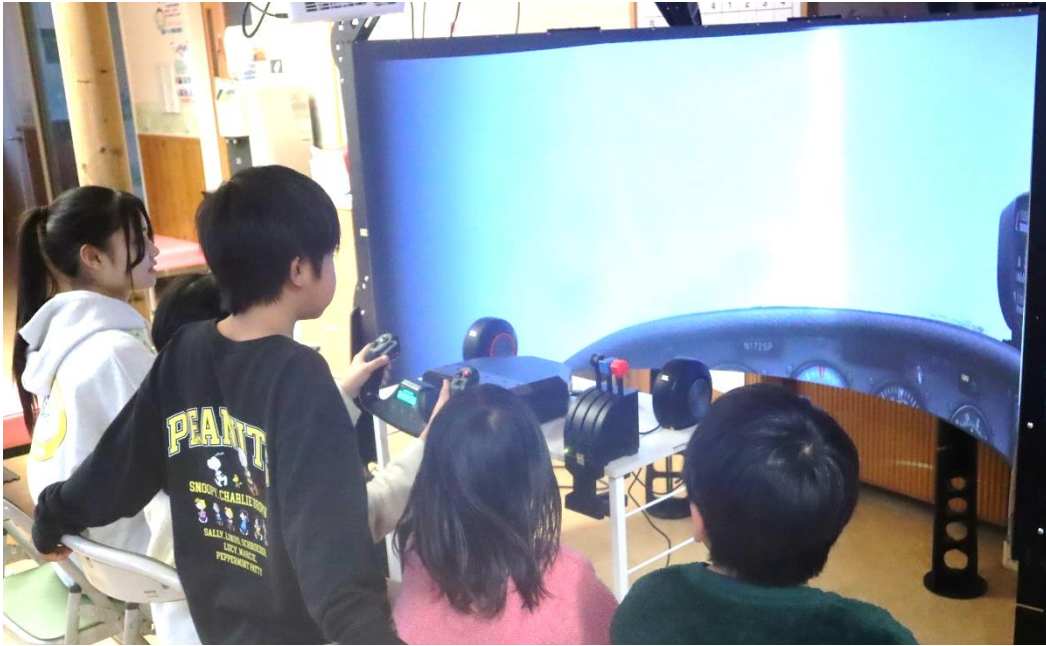

栗林こども食堂 だより 2月

NPO こども未来 ISEEY から、大型画面で、飛行機シュミレータゲームを使わせていただきました。懸命に飛行機を着陸させますが、なかなか難しい。

公園の寒椿

MENU

人参カレー、大根サラダ、コロッセ
パンケーキとバニラアイス
季節の果物たくさん

開催日 毎月第二土曜日 16時～19時： 医生協研修室

次回 3月9日 4月13日 5月11日

要予約 835-2026 詳細は「へいわこどもクリニック」HPに掲載